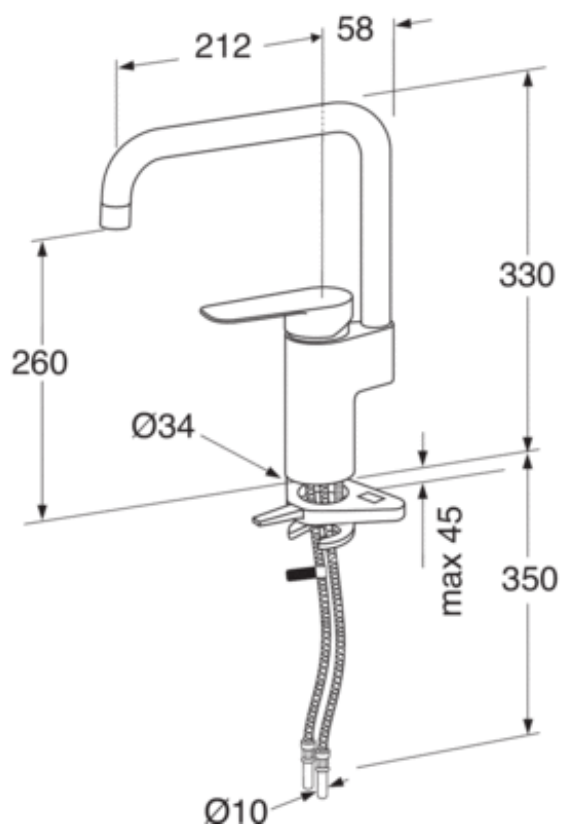

JOONIS

EDASIMÜÜJAD

A MEMBER OF THE
VILLEROY & BOCH GROUP

Villeroy & Boch Gustavsberg Oy Eesti Filiaal
F. R. Faehmanni 6
10125 Tallinn
Tel.: +372 646 0312
gustavsberg.ee | info@gustavsberg.ee